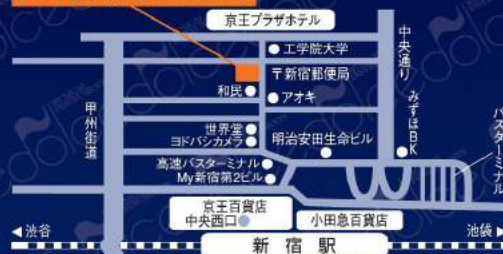

Powell Flutes Japan Artists Salon "Dolce"

100名キャパシティの
潇洒なサロン。
スタインウェイピアノ、
録音録画施設など
備えています。

ドルチェ楽器 管楽器アヴェニュー東京

Flutes Booth

フルート・ブース

パウエル・フルート・ジャパンとワールド・フルート・サロンから構成された広々としたゴージャスなブース。